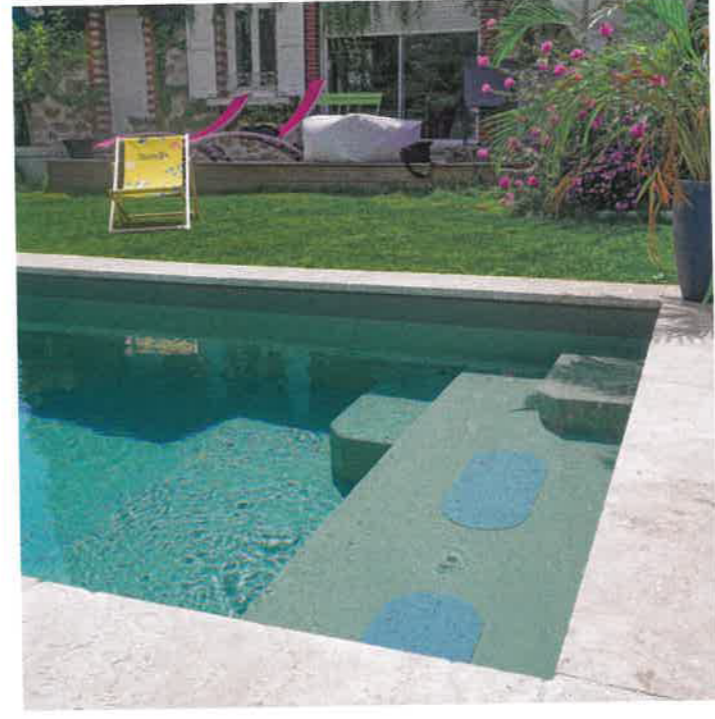

# Pause fraîcheur

Un petit bassin tout équipé,  
pour se rafraîchir au milieu des fleurs.  
Une réalisation Piscines Caron

**Pause fraîcheur**

qui vont laisser passer l'air sous pression et donc les bulles. Le déclenchement du blower se fait par pression sur le poussoir à commande pneumatique ou Piezo.

### LA NAGE À CONTRE-COURANT, ÉQUIPEMENT SPORTIF

Un principe simple et un équipement hors-bord ou intégré : la nage à contre-courant est un équipement sportif complet qui permet de véritablement nager en faisant du sur-place dans la piscine, grâce à la reconstitution d'un courant de forte intensité. Si elle est destinée à toute la famille, la nage à contre-courant séduit aussi les enfants qui adorent remonter le courant artificiel à coup de mouvements intenses de crawl. Avec la nage à contre-courant, vous dotez votre bassin d'un équipement capable de vous assurer à la fois un entraînement sportif de haut niveau, des hydromassages pour un entretien physique hors pair et une animation ludique de la piscine.

Photo : Jean-Luc Petit  
Piscine à panneaux béton modulaires de 10 m par 3 m - fond de 1,20 m à 1,60 m - revêtement liner 75/100<sup>ème</sup> gris foncé - filtration à cartouches et désinfection au sel - volet immergé Smartcover<sup>®</sup>.

Photo : Sarah Charban  
Piscine de 8 m par 4 m - revêtement PVC 150/100<sup>ème</sup> gris clair - volet immergé Smartcover<sup>®</sup> avec ames en polycarbonate solaire - système de balnéothérapie Airsense<sup>®</sup> - éclairage LEDs.